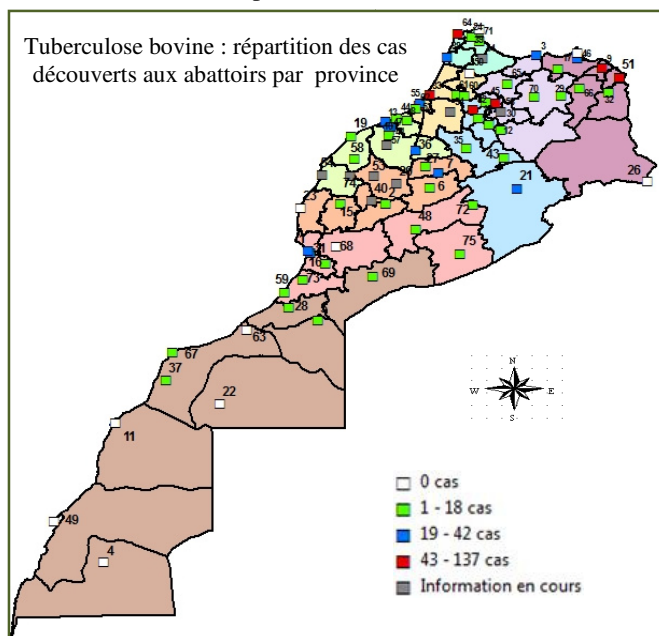

Direction Régionale de l'ONSSA	Service vétérinaire provincial	Nbre de cas	Date du Rapport (Nbre de cas)
Chaouia - Ouardigha et Doukkala-Abda	Benslimane	18	janv(8),fev(10)
	Berrechid	1	févr-14
	El jadida	21	janv(7),fev(6),mars(8)
	Khouribga	44	janv(14),mars(30)
Grand Casablanca	Sidi Bennour	6	mars-14
	Casablanca	42	févr-14
	Médiouna - Nouaceur	38	févr-14
	Mohammedia	13	févr-14
Laâyoune - Boujdour-Sakia El Hamra, Guelmim-Es Smara et Oued Ed-Dahab-Lagouira	Asa-zag	2	mars-14
	Boujdour	0	mars-14
	Dakhla -Aousserd	0	mars-14
	Es-Smara	0	mars-14
	Guelmim	2	mars-14
	Laayoune-Tarfaya	11	mars-14
	Tan Tan	0	mars-14
	Tata	2	mars-14
Marrakech-Tensift-Al Haouz et Tadla-Azilal	Al Haouz	3	mars-14
	Azilal	16	mars-14
	Beni Mellal	25	mars-14
	Chichaoua	1	mars-14
	Essaouira	0	mars-14
Meknès-Tafilalet	Fquih Ben Salah	11	mars-14
	El Hajeb	2	mars-14
	Errachidia	33	mars-14
	Ifrane	5	mars-14
	Khénifra	18	mars-14
Oriental	Meknès	58	mars-14
	Midelt	16	mars-14
	Berkane	104	janv(49),fev(55)
	Driouch	4	janv(2),fev(2)
	Figuig	0	févr-14
	Jerada	5	janv(2),fev(3)
	Nador	48	janv(20),fev(28)
Rabat-Salé-Zemmour Zaer et Gharb Charada - Bni Hssen	Oujda angad	62	janv-14
	Taourirt	1	févr-14
	Kénitra	81	mars-14
	Rabat	69	mars-14
	Salé	30	mars-14
	Sidi Kacem	3	mars-14
Sous Massa Draâ	Sidi Slimane	6	mars-14
	Skhirate-Témara	18	mars-14
	Agadir	22	mars-14
	Chtouka ait baha	1	mars-14
	Ouarzazate	9	mars-14
	Sidi Ifni	2	mars-14
	Taroudant	0	mars-14
	Tinghir	13	mars-14
Tanger -Tétouan	Tiznit	1	mars-14
	Zagora	8	mars-14
	Fahs-Anjra	3	mars-14
	Larache	34	mars-14
	M'diq-Fnidek	4	mars-14
	Ouazzane	0	mars-14
Taza-Al Hoceima-Taounate et Fés Boulemane	Tanger	137	mars-14
	Tétouan	9	mars-14
	Al Hoceima	24	mars-14
	Boulemane	7	mars-14
	Fès	154	janv(82),fev(72)
	Guercif	4	févr-14
	Moulay Yacoub	12	févr-14
	Taounate	3	fev(1),mars(2)
Taza	8	févr-14	
TOTAL		1274	

Province	code
Agadir Ida ou Tanan	1
Al Haouz	2
Al Hoceima	3
Aousserd	4
Asa Zag	5
Azilal	6
Beni Mellal	7
Benslimane	8
Berkane	9
Berrechid	10
Boujdour	11
Boulemane	12
Casablanca	13
Chefchaouen	14
Chichaoua	15
Chtouka Ait Baha	16
Driouch	17
El Hajeb	18
El Jadida	19

Province	code
El Kelaa des Sraghna	20
Errachidia	21
Es Semara	22
Essaouira	23
Fahs Anjra	24
Fes	25
Figuig	26
Fquih Ben Salah	27
Guelmim	28
Guercif	29
Ifrane	30
Inezgane Ait Melloul	31
Jerada	32
Kenitra	33
Khemisset	34
Khenifra	35
Khouribga	36
Laayoune	37
Larache	38

Province	code
Marrakech	40
M'diq-Fnidq	39
Mediouna	41
Meknes	42
Midelt	43
Mohammedia	44
Moulay Yacoub	45
Nador	46
Nouaceur	47
Ouarzazate	48
Oued ed-Dahab	49
Quezzane	50
Oujda Angad	51
Rabat	52
Rehamna	53
Safi	54
Sale	55
Sefrou	56
Settat	57

Province	code
Sidi Bennour	58
Sidi Ifni	59
Sidi Kacem	60
Sidi Slimane	61
Skhirate-Témara	62
Tan Tan	63
Tanger Assilah	64
Taounate	65
Taourirt	66
Tarfaya	67
Taroudannt	68
Tata	69
Taza	70
Tétouan	71
Tinghir	72
Tiznit	73
Yousseoufia	74
Zagora	75

(*) dont **246 cas** en janvier 2014(reliquat) ; **296 cas** en février 2014(reliquat) et **732 cas** en mars 2014.