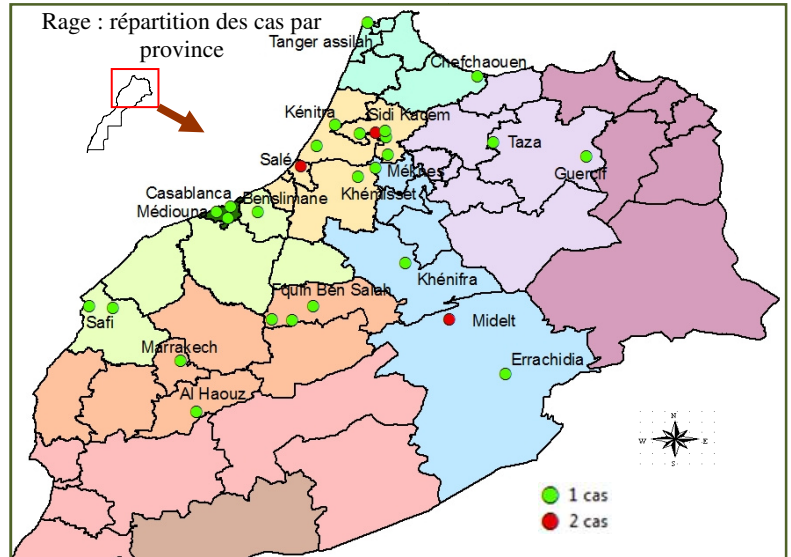

### RAGE ANIMALE

31 foyers (31 cas) ont été déclarés dans les provinces suivantes (\*):

Direction Régionale de l'ONSSA	Province	Foyer	Cas	Mort
Chaouia -Ouardigha et Doukkala-Abda	Benslimane	1	1	1
	Safi	2	2	2
Grand Casablanca	Casablanca	2	2	
	Médiouna	1	1	1
Marrakech-Tensift-Al Haouz et Tadla-Azilal	Al Haouz	1	1	
	Fquih Ben Salah	3	3	2
	Marrakech	1	1	1
Meknès-Tafilalet	Errachidia	1	1	1
	Khénifra	1	1	1
	Méknès	1	1	1
	Midelt	2	2	1
Rabat-Salé-Zemmour Zaer et Gharb Charada -Bni Hssen	Kénitra	2	2	2
	Khémisset	1	1	1
	Salé	2	2	
Tanger -Tétouan	Chefchaouen	1	1	1
	Tanger assilah	1	1	1
Taza-Al Hoceima-Taounate et Fès Boulemane	Guercif	1	1	1
	Taza	1	1	1
<b>TOTAL</b>		<b>31</b>	<b>31</b>	<b>24</b>

(\*): 07 foyers en Février 2014 (reliquat), 24 foyers en Mars 2014.

Chaouia -Ouardigha et Doukkala-Abda
Grand Casablanca
Laayoune-Boujdour--Sakia El Hamra-Guelmim-EsSmara
Marrakech-Tensift-Al Haouz et Tadla-Azilal
Mèknes-Tafilalet
Oriental
Rabat-Salé-Zemmour-Zaer et Gharb-Chrarda-Bni Hssen
Sous Massa-Draa
Tanger-Tétouan
Taza-Al Hoceima-Taounate et Fès- Boulemane

### BRUCELLOSE BOVINE

01 foyer (16 cas) a été déclaré au niveau de la province de Nouaceur.

Province	code
Sidi Bennour	58
Sidi Ifni	59
Sidi Kacem	60
Sidi Slimane	61
Skhirate-Témara	62
Tan Tan	63
Tanger Assilah	64
Taounate	65
Taourirt	66
Tarfaya	67
Taroudannt	68
Tata	69
Taza	70
Tétouan	71
Tinghir	72
Tiznit	73
Yousseoufia	74
Zagora	75